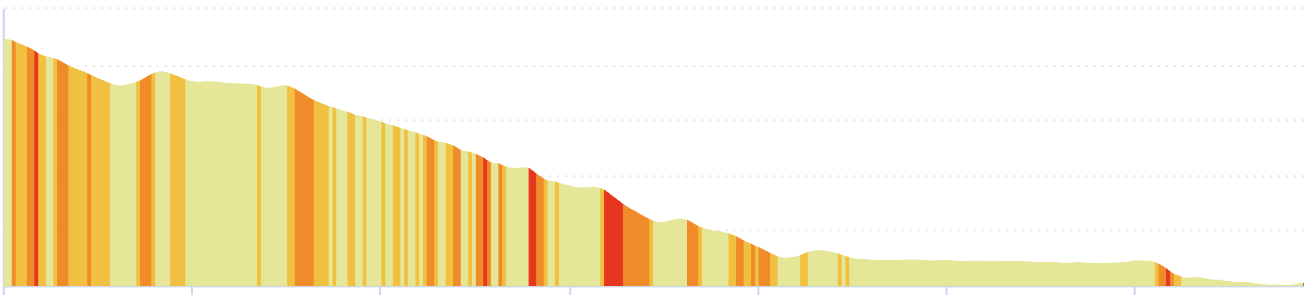

### Guadagnolo RITORNO

Guadagnolo -> Stazione Mandela Scalo

34.439 km  $\uparrow$  143 m  $\downarrow$  1025 m  $\blacktriangle$  303 m  $\blacktriangle$  1194 m

<5% <7% <10% <15% >15%

303m 1194m 143m 1025m