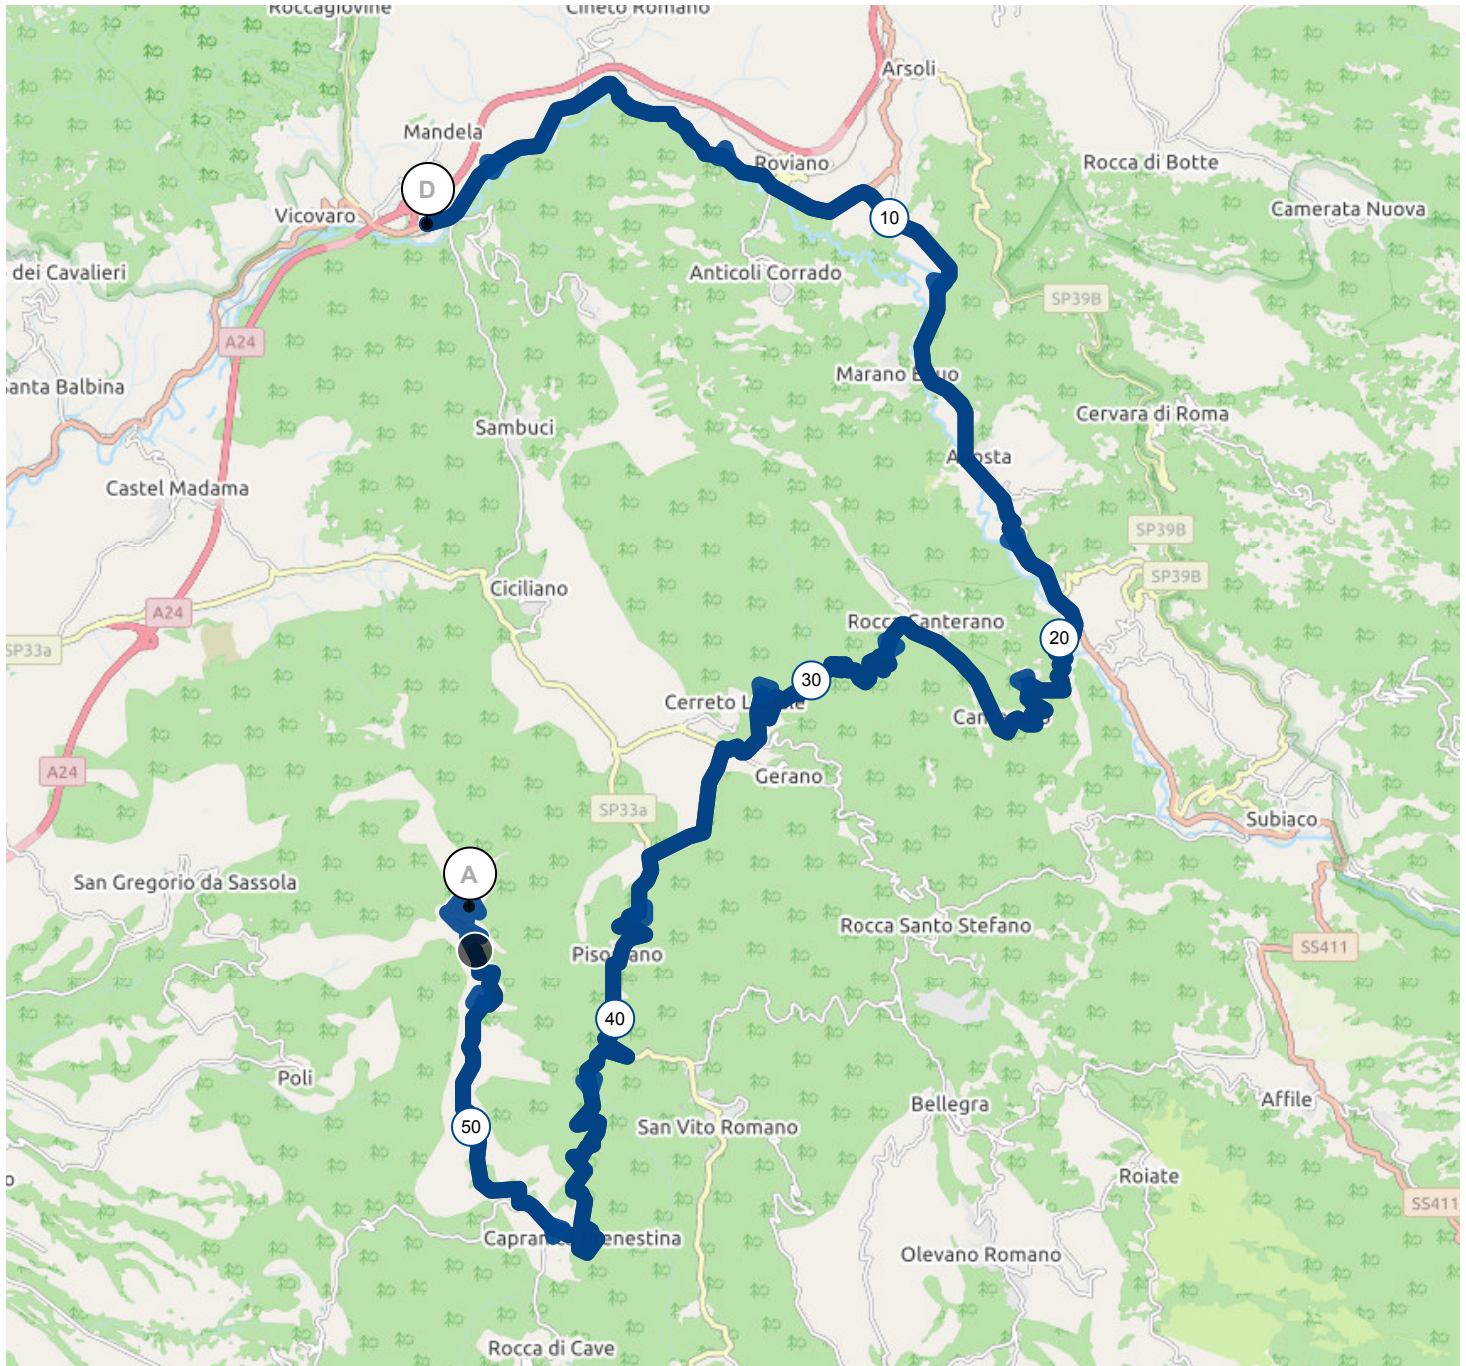

### Guadagnolo C&M

Stazione Mandela Scalo -> Guadagnolo

34.364 km  $\uparrow$  1013 m  $\downarrow$  131 m  $\blacktriangle$  300 m  $\blacktriangle$  1194 m

<5% <7% <10% <15% >15%

300m 1194m 1013m 131m

# 12461751 | Ciclismo - Strada | Tappa 2021

### Guadagnolo Lungo

Stazione Mandela Scalo -> Guadagnolo

56.687 km  $\uparrow$  1385 m  $\downarrow$  503 m  $\blacktriangle$  299 m  $\blacktriangle$  1194 m

<5% <7% <10% <15% >15%

299m 1194m 1385m 503m

# 12462508 | Ciclismo - Strada | Tappa 2021