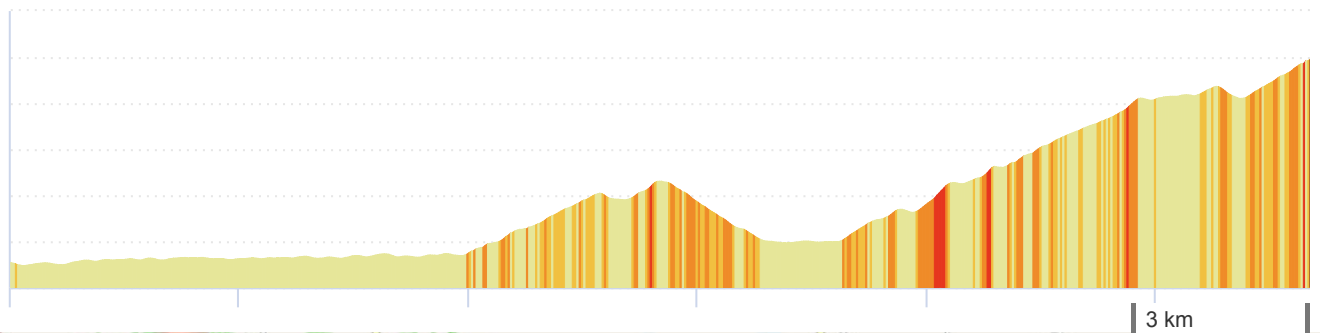

### Guadagnolo Lungo

Stazione Mandela Scalo -> Guadagnolo

56.687 km  $\uparrow$  1385 m  $\downarrow$  503 m  $\blacktriangle$  299 m  $\blacktriangle$  1194 m

<5% <7% <10% <15% >15%

299m 1194m 1385m 503m

# 12462508 | Ciclismo - Strada | Tappa 2021