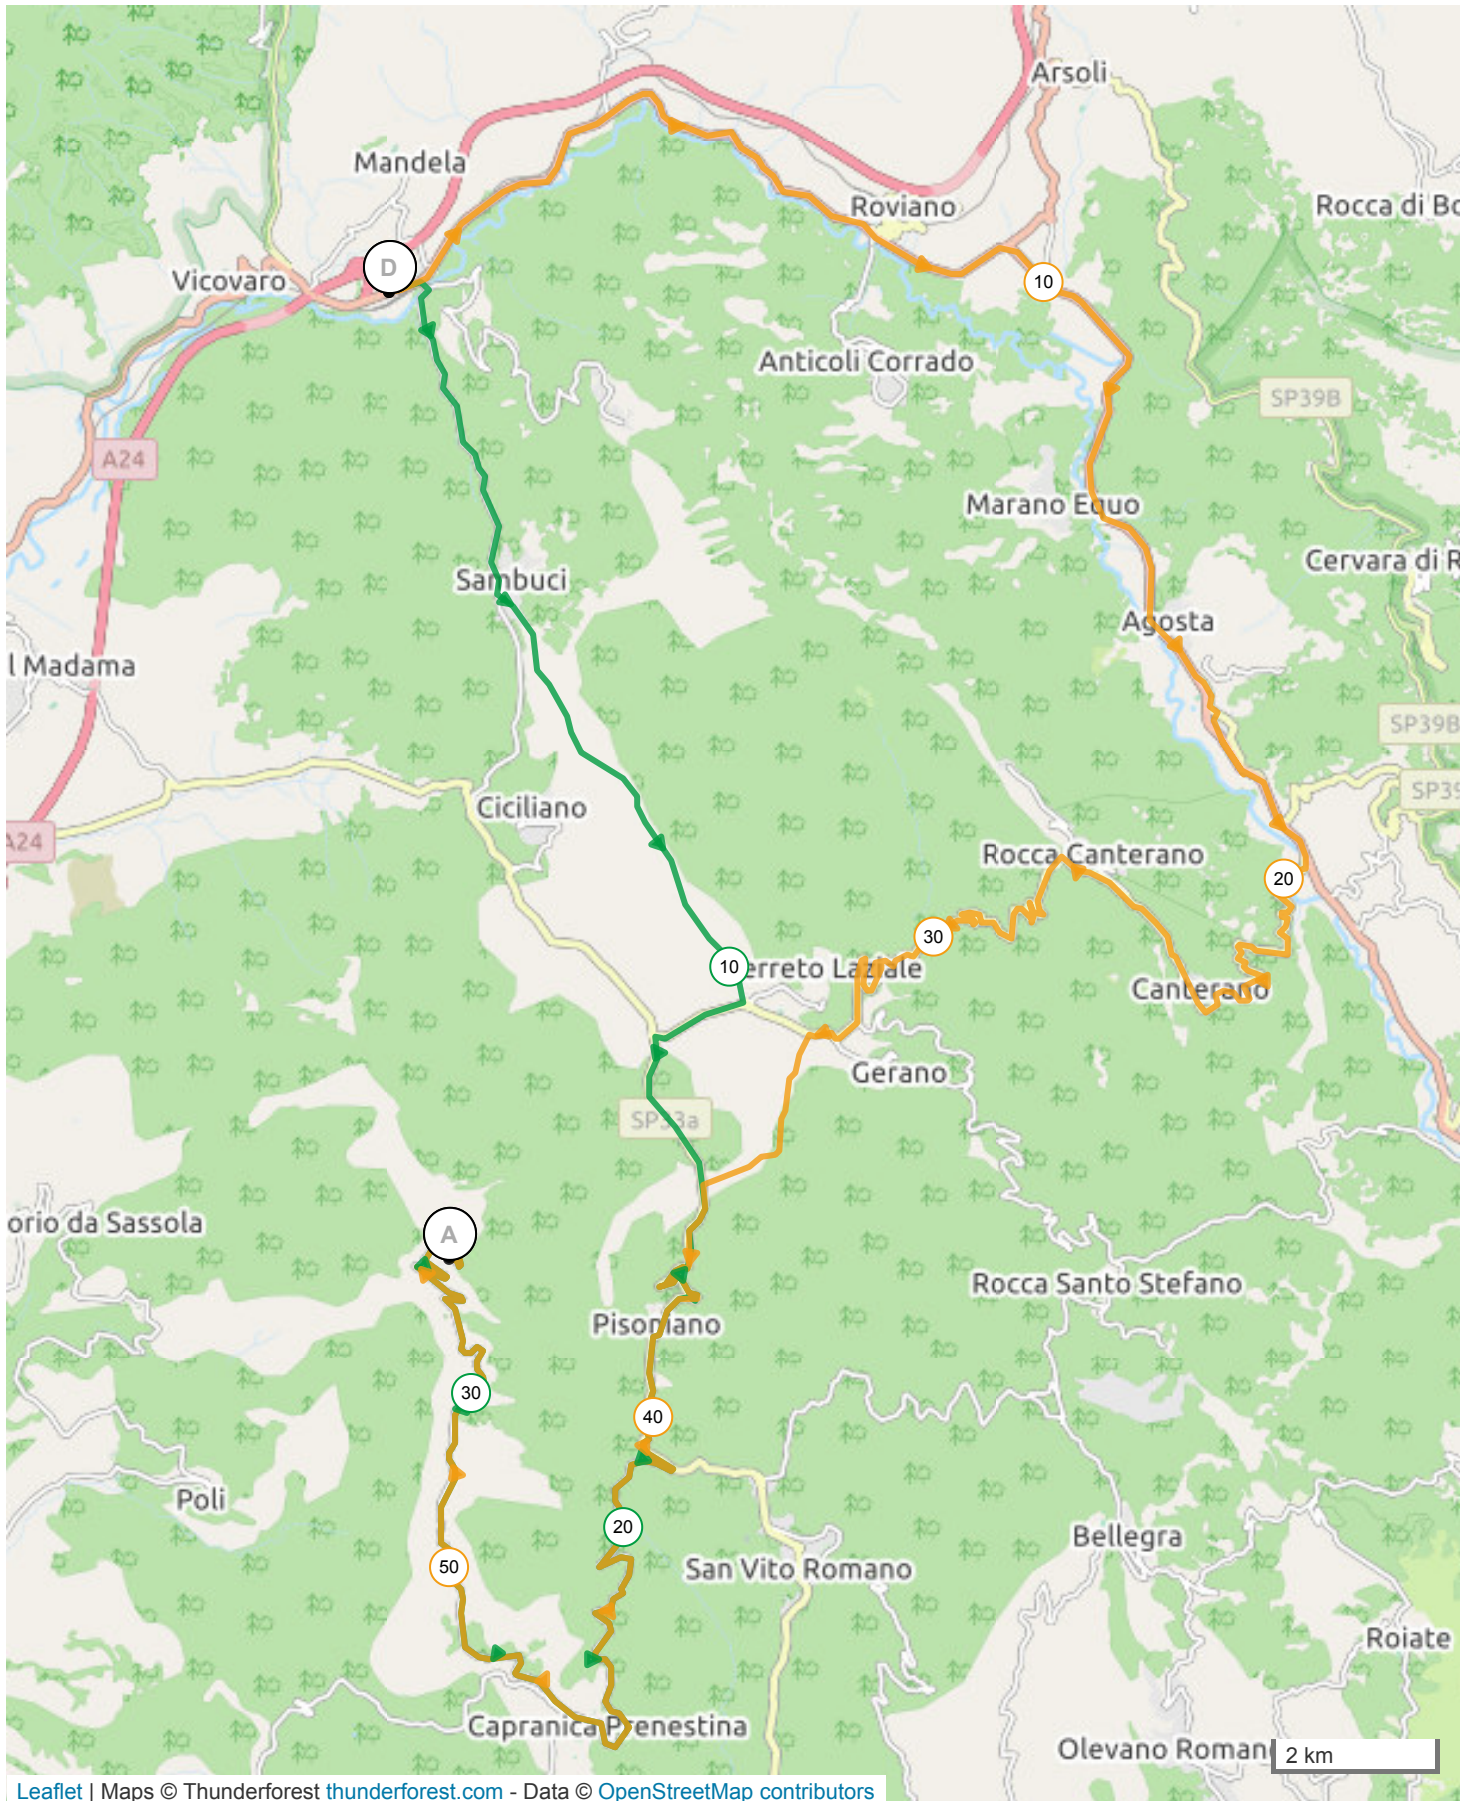

# 12480017 | Ciclismo - Strada | **Guadagnolo completo**

Guadagnolo -> Stazione Mandela Scalo

134.439 km  $\uparrow$  143 m  $\downarrow$  1025 m  $\blacktriangle$  303 m  $\blacktriangle$  1194 m

Leaflet | Maps © Thunderforest [thunderforest.com](https://thunderforest.com) - Data © OpenStreetMap contributors

# 12461745 | Ciclismo - Strada | Tappa 2021

### Guadagnolo C&M

Stazione Mandela Scalo -> Guadagnolo

34.364 km  $\uparrow$  1013 m  $\downarrow$  131 m  $\blacktriangle$  300 m  $\blacktriangle$  1194 m

<5% <7% <10% <15% >15%

300m 1194m 1013m 131m

# 12461751 | Ciclismo - Strada | Tappa 2021