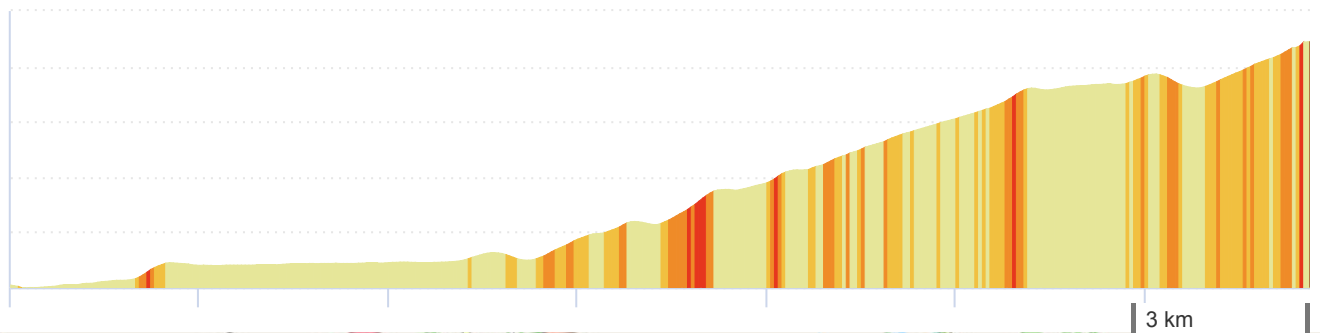

### Guadagnolo C&M

Stazione Mandela Scalo -> Guadagnolo

34.364 km  $\uparrow$  1013 m  $\downarrow$  131 m  $\blacktriangle$  300 m  $\blacktriangle$  1194 m

<5% <7% <10% <15% >15%

300m 1194m 1013m 131m

# 12461751 | Ciclismo - Strada | Tappa 2021

### Guadagnolo Lungo

Stazione Mandela Scalo -> Guadagnolo

56.687 km  $\uparrow$  1385 m  $\downarrow$  503 m  $\blacktriangle$  299 m  $\blacktriangle$  1194 m

<5% <7% <10% <15% >15%

299m 1194m 1385m 503m