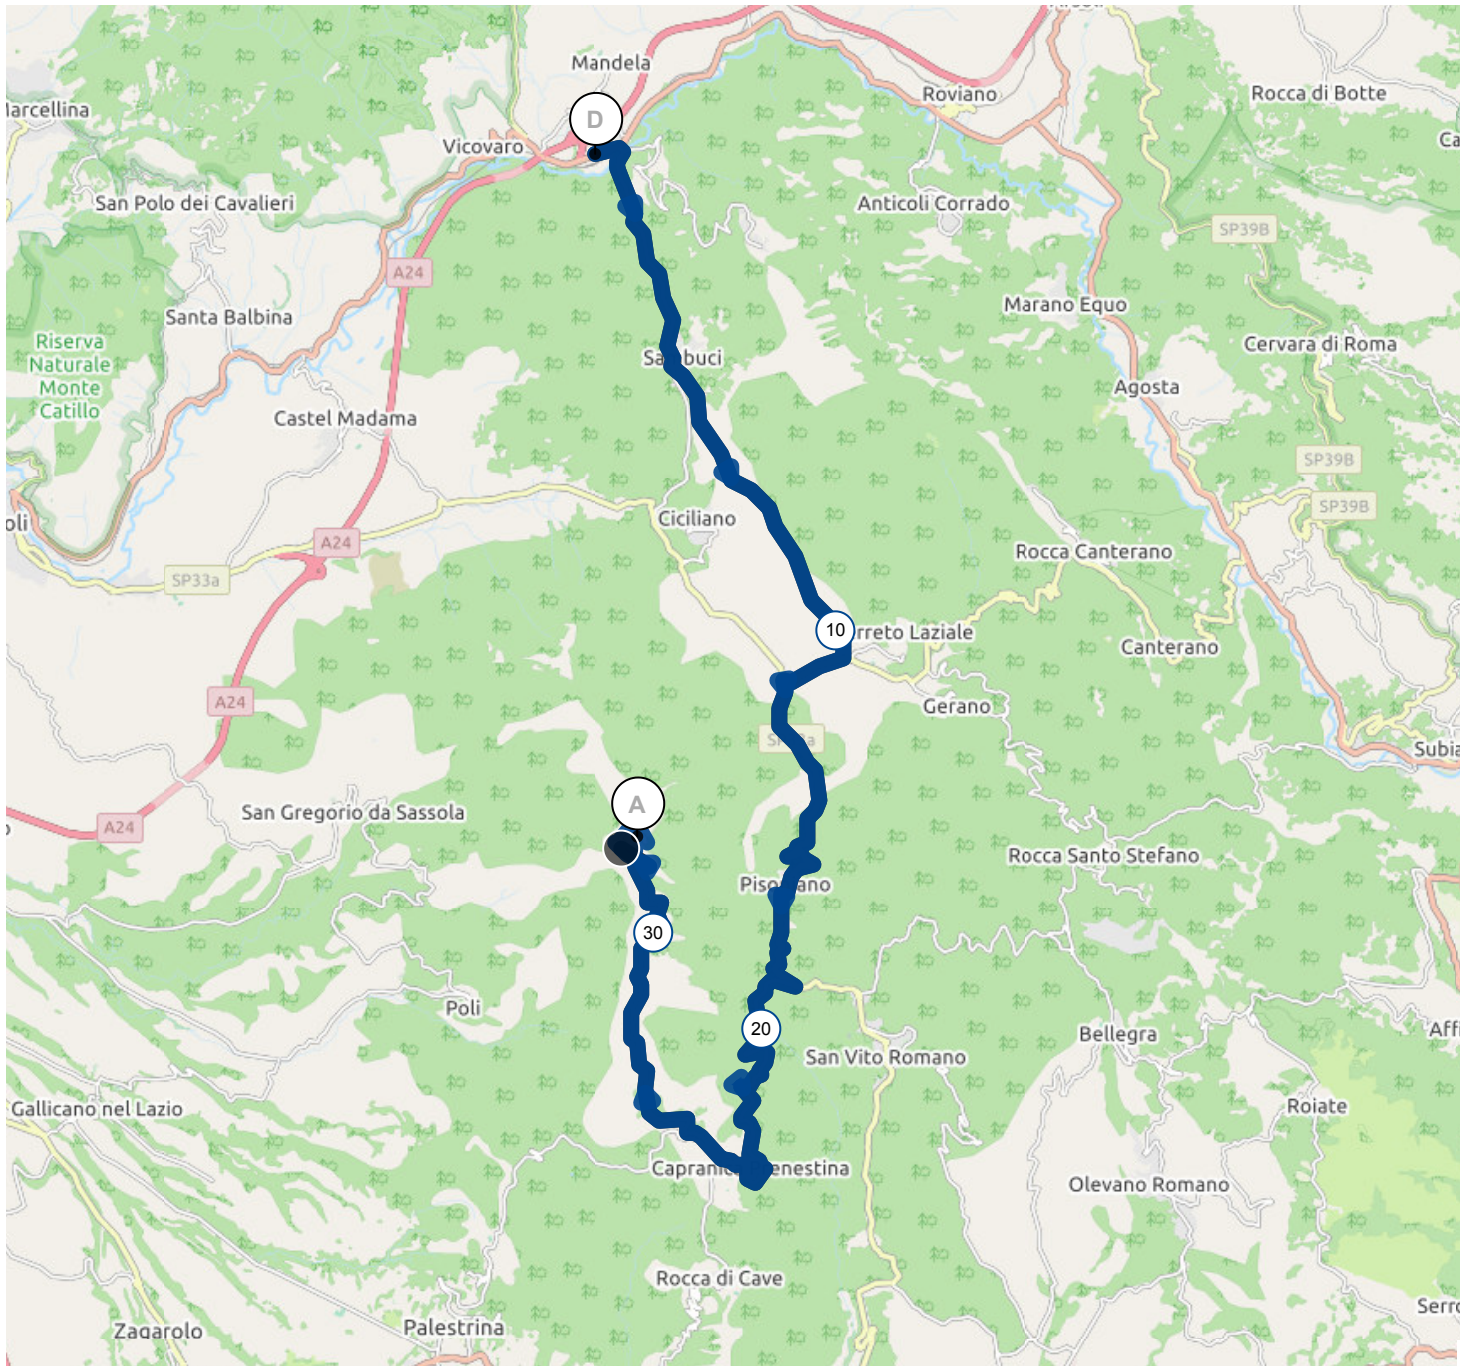

# 12480017 | Ciclismo - Strada | **Guadagnolo completo**

Guadagnolo -> Stazione Mandela Scalo

134.439 km  $\uparrow$  143 m  $\downarrow$  1025 m  $\blacktriangle$  303 m  $\blacktriangle$  1194 m

Leaflet | Maps © Thunderforest [thunderforest.com](https://thunderforest.com) - Data © OpenStreetMap contributors

# 12461745 | Ciclismo - Strada | Tappa 2021

### Guadagnolo C&M

Stazione Mandela Scalo -> Guadagnolo

34.364 km  $\uparrow$  1013 m  $\downarrow$  131 m  $\blacktriangle$  300 m  $\blacktriangle$  1194 m

<5% <7% <10% <15% >15%

300m 1194m 1013m 131m

# 12462508 | Ciclismo - Strada | Tappa 2021