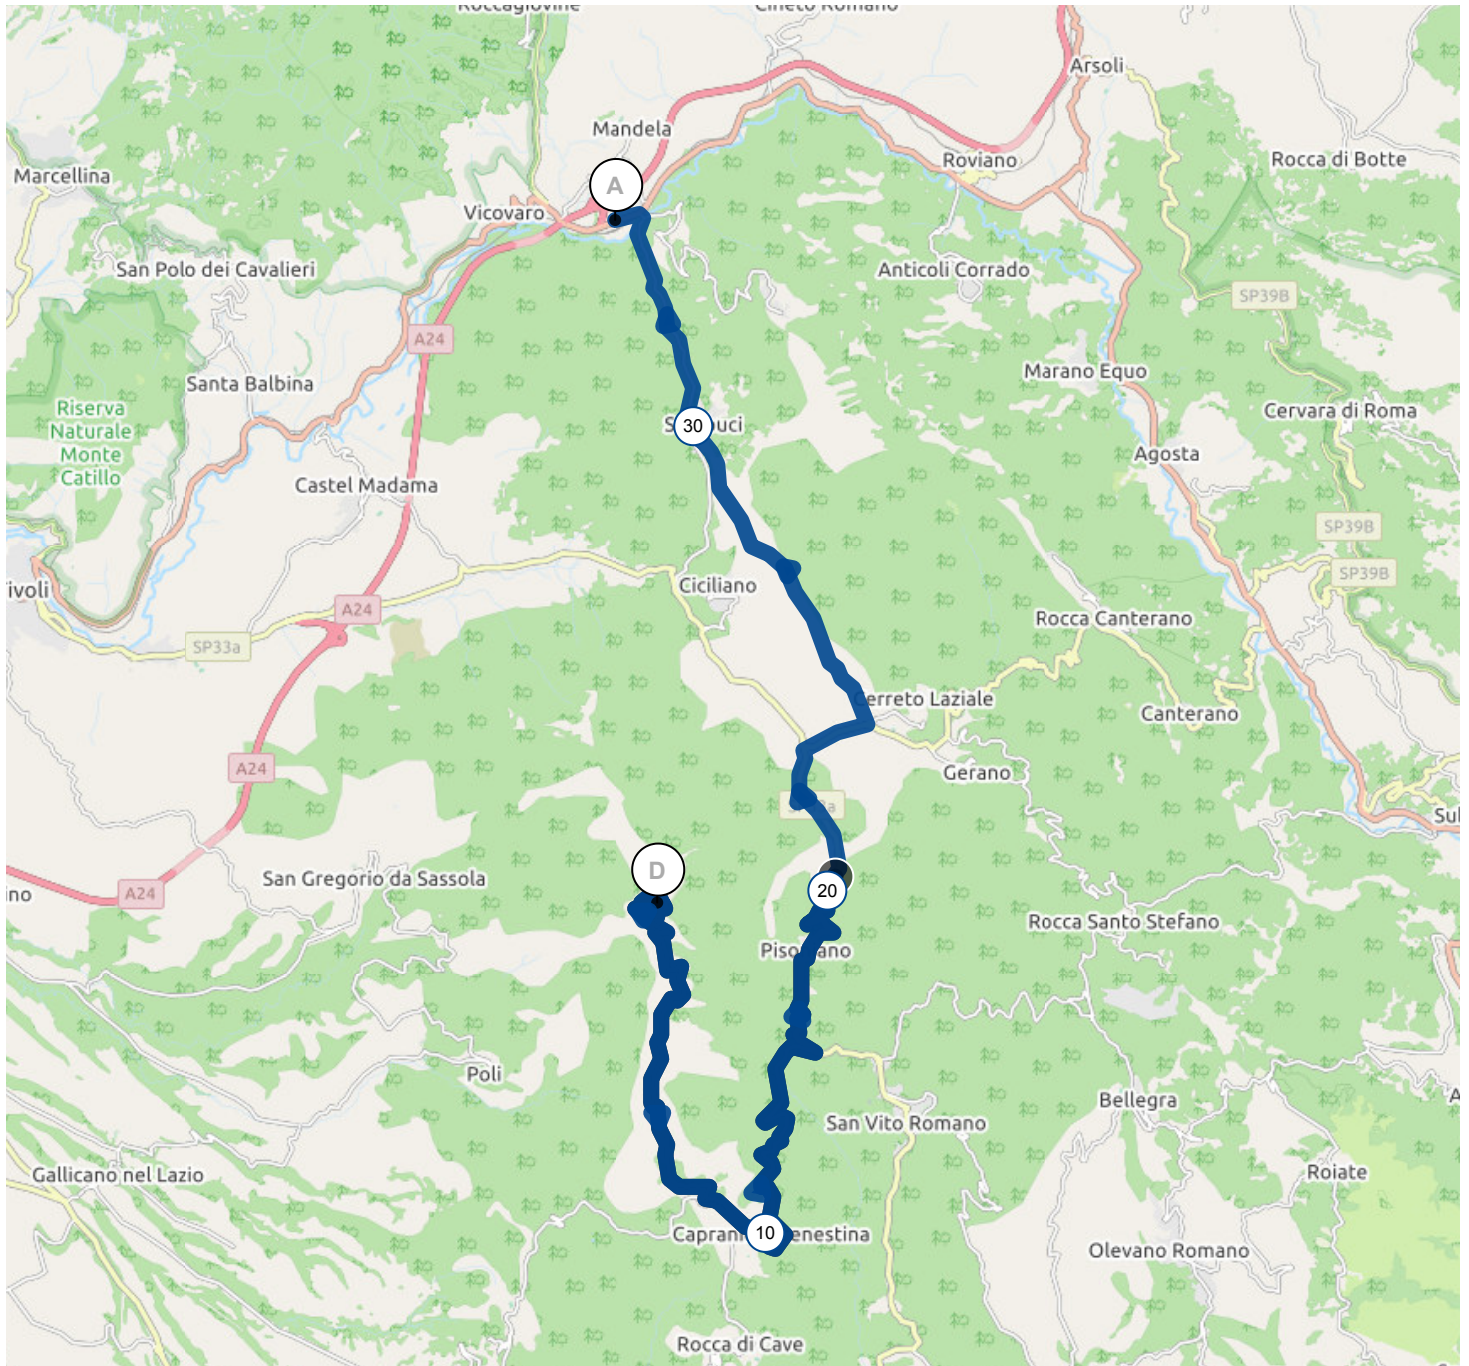

### Guadagnolo Lungo

Stazione Mandela Scalo -> Guadagnolo

56.687 km  $\uparrow$  1385 m  $\downarrow$  503 m  $\blacktriangle$  299 m  $\blacktriangle$  1194 m

<5% <7% <10% <15% >15%

299m 1194m 1385m 503m

# 12462508 | Ciclismo - Strada | Tappa 2021

### Guadagnolo RITORNO

Guadagnolo -> Stazione Mandela Scalo

34.439 km  $\uparrow$  143 m  $\downarrow$  1025 m  $\blacktriangle$  303 m  $\blacktriangle$  1194 m

<5% <7% <10% <15% >15%

303m 1194m 143m 1025m

3 km